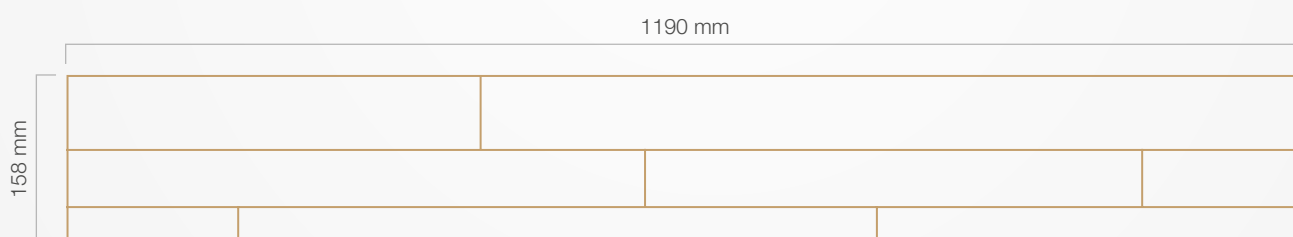

Legno

Teak

Dimensione pannello

158 x 1190 mm

Spessore

variabile da 7 mm a 12 mm

Peso

1,26 kg / cad