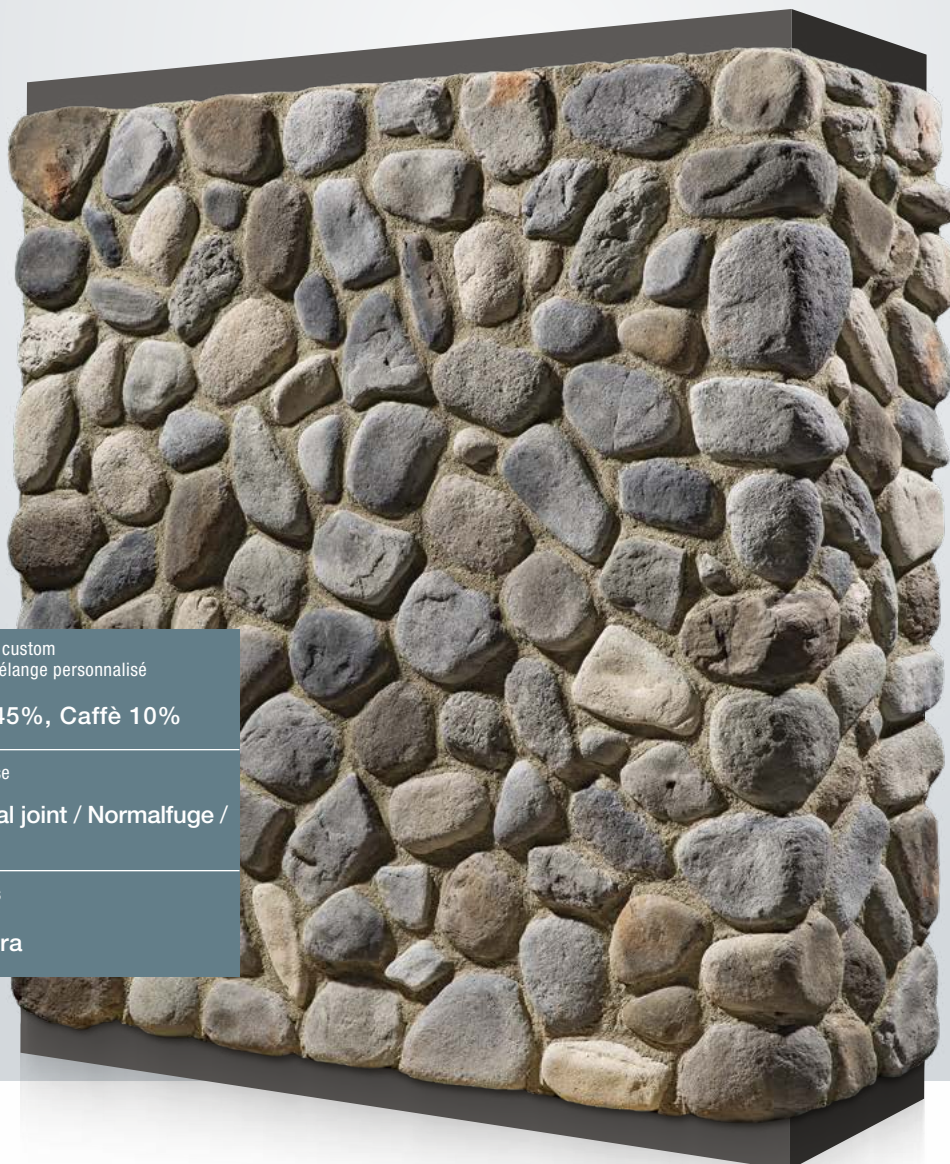

**rastone**  
pietre e marmi

05

05 PIETRE DI FIUME

# Natilus

Muro - Wall - Wand - Mur

Miscela personalizzata - Mixed custom  
Komponieren die Mischung - Mélange personnalisé

**Cenere 45%, Oliva 45%, Caffè 10%**

Posa - Laying - Verlegung - Pose

**Fuga normale / Normal joint / Normalfuge /  
Joint normal**

Stucco - Grout - Mörtel - Coulis

**Ecostucco grigio terra**

Posa con fuga - Laying with open joint - Verlegung mit Fuge - Pose avec joint

**1,5 - 2,5 cm**

Dimensione (da-a) - Dimension (from-to) - Abmessung (von-bis) - Dimension (de-à)

**25 - 300 cm<sup>2</sup>**

Spessore - Thickness - Dicke - Épaisseur

**3 - 5 cm**

05 PIETRE DI FIUME