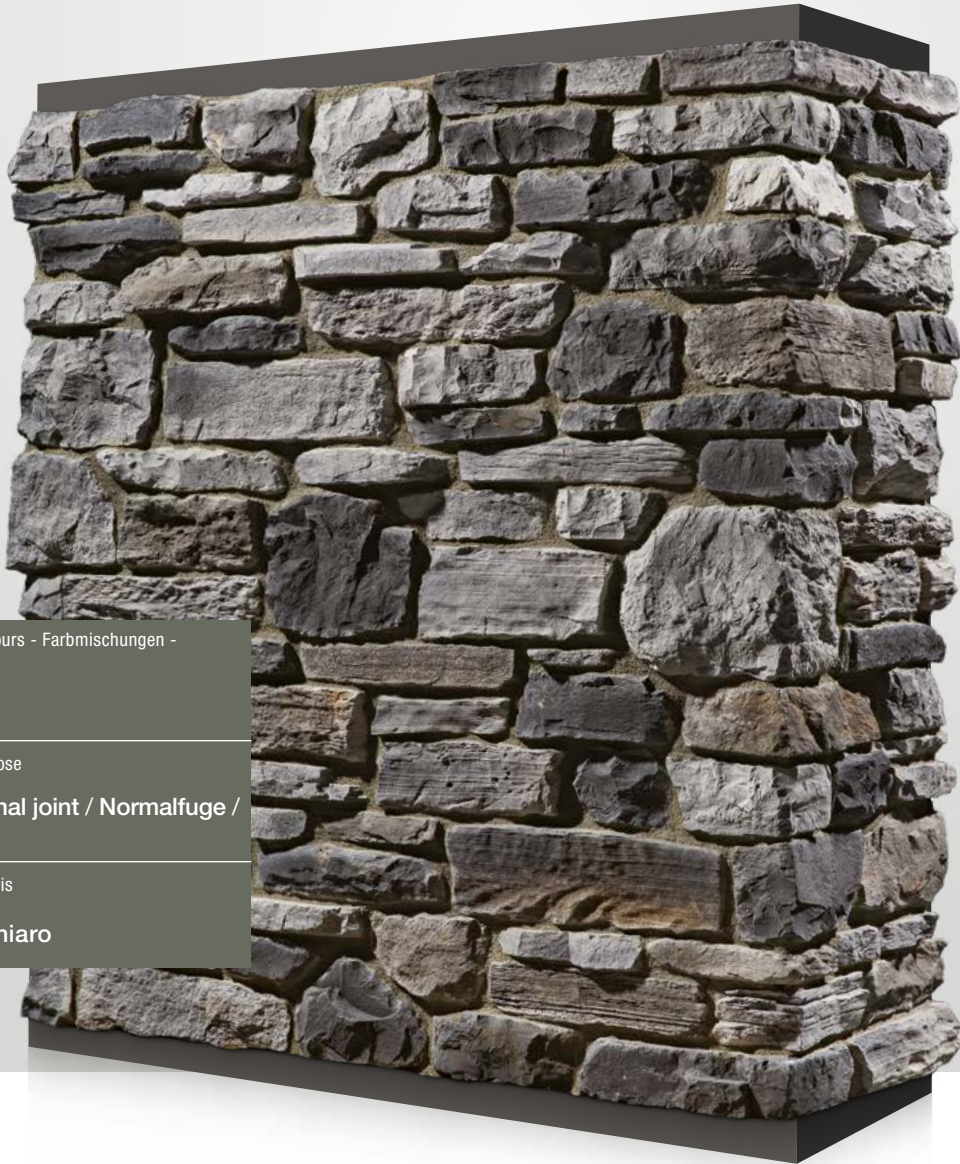

rastone
pietre e marmi

01 MISTI

Misto Alpi

Muro - Wall - Wand - Mur

Miscela di colore - Mixed colours - Farbmischungen -
Mélange de couleur

Grigio scuro

Posa - Laying - Verlegung - Pose

**Fuga normale / Normal joint / Normalfuge /
Joint normal**

Stucco - Grout - Mörtel - Coulis

Ecostucco grigio chiaro

Posa con fuga - Laying with open joint - Verlegung mit Fuge - Pose avec joint

1,5 - 2,5 cm

Dimensione (da-a) - Dimension (from-to) - Abmessung (von-bis) - Dimension (de-à)

25 - 800 cm²

Spessore - Thickness - Dicke - Épaisseur

2 - 6 cm

01 MISTI

Misto Alpi

M. Alpi - **MARRONE GRIGIO**

M. Alpi - **ARGENTO**

M. Alpi - **GRIGIO SCURO**