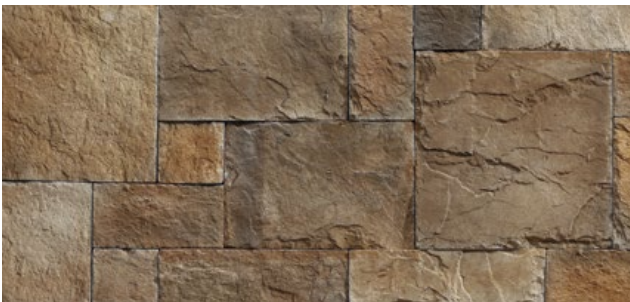

Petra - **CAFFÈ**