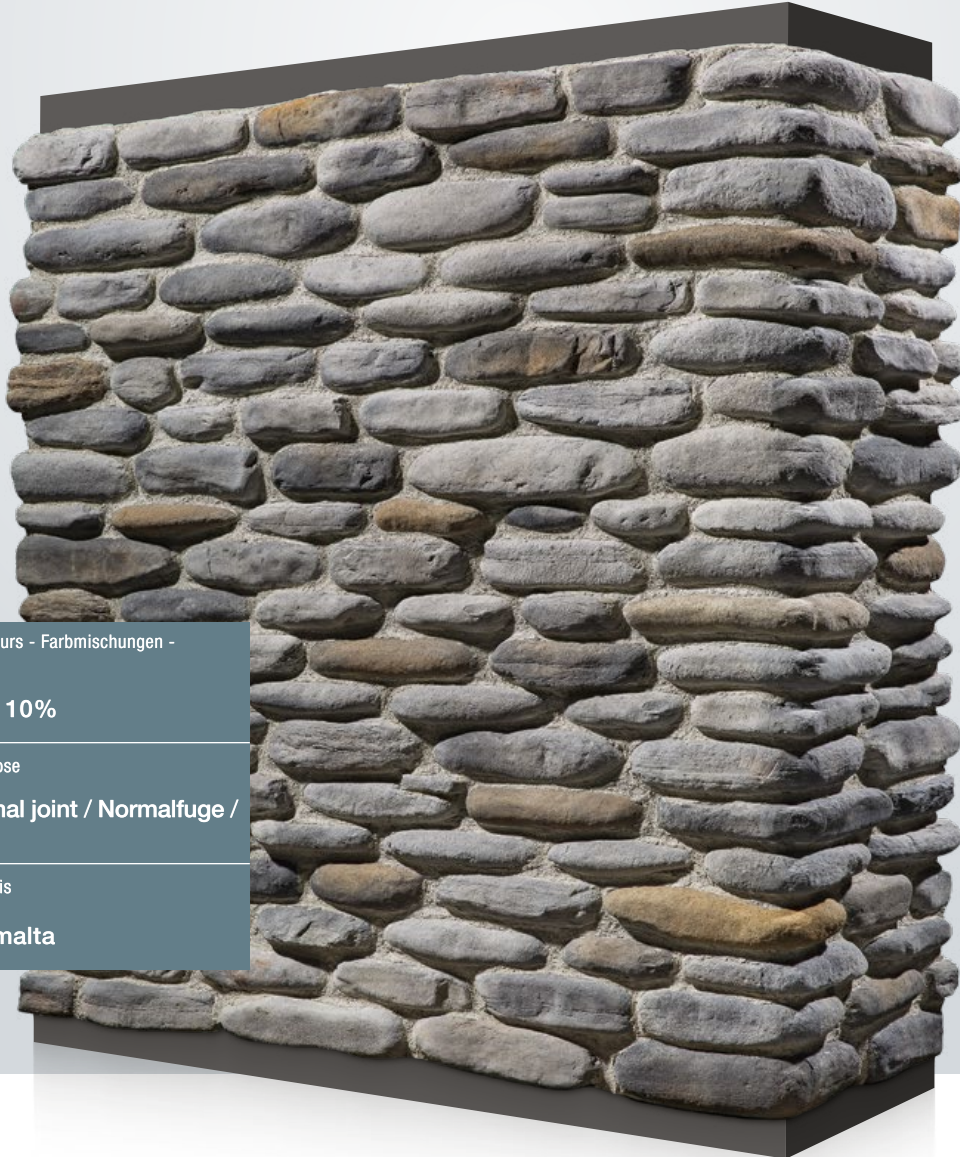

rastone
pietre e marmi

05

05 PIETRE DI FIUME

Volga

Muro - Wall - Wand - Mur

Miscela di colore - Mixed colours - Farbmischungen -
Mélange de couleur

Cenere 90%, Caffè 10%

Posa - Laying - Verlegung - Pose

**Fuga normale / Normal joint / Normalfuge /
Joint normal**

Stucco - Grout - Mörtel - Coulis

Ecostucco bianco malta

Posa con fuga - Laying with open joint - Verlegung mit Fuge - Pose avec joint

1,5 - 2,5 cm

Dimensione (da-a) - Dimension (from-to) - Abmessung (von-bis) - Dimension (de-à)

50 - 400 cm²

Spessore - Thickness - Dicke - Épaisseur

3 - 5 cm

05 PIETRE DI FIUME

Volga

● Volga - **OLIVA**

● Volga - **CAFFÈ**