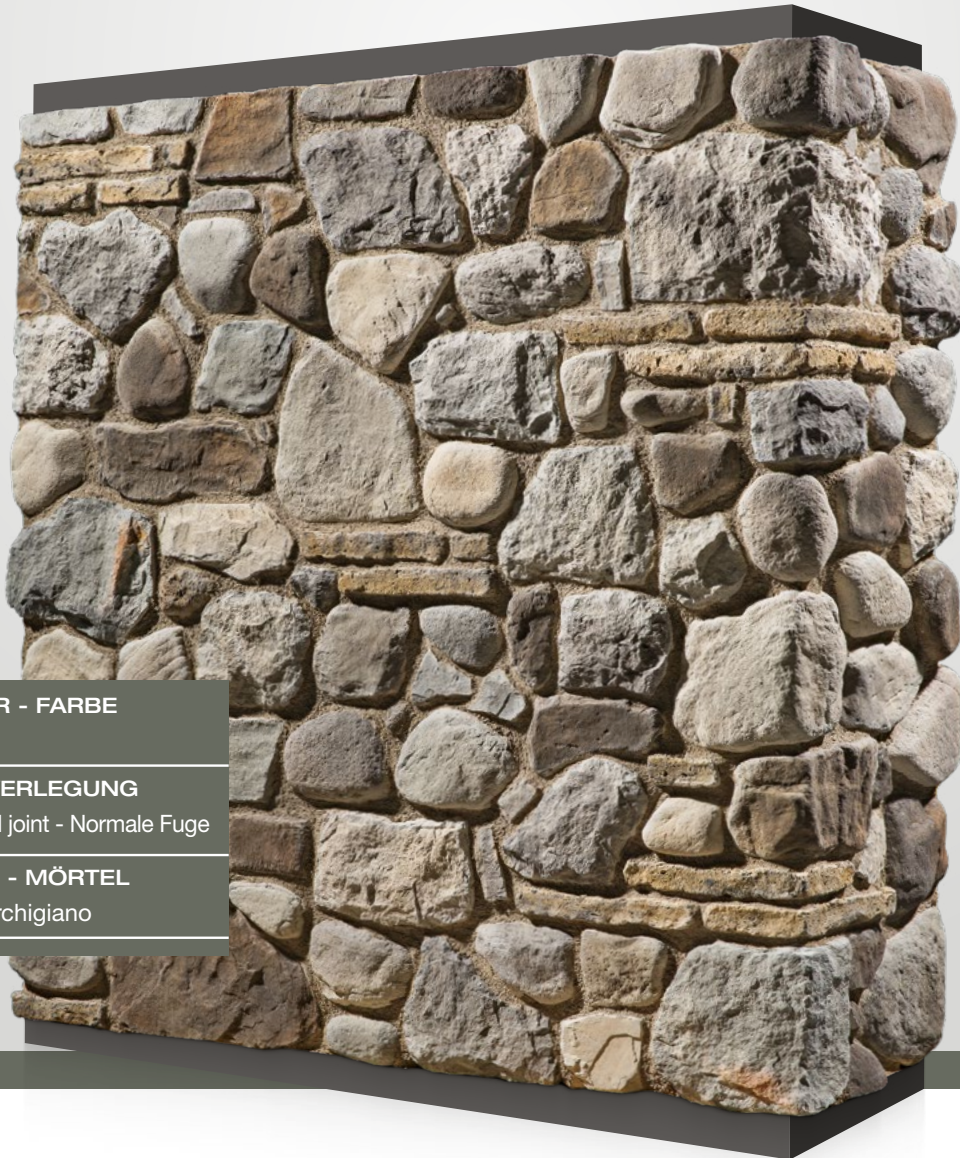

**rastone**  
pietre e marmi

pietraeco

01

01 MISTI

# MISTO CASALE

Muro - Wall - Wand

**COLORE - COLOUR - FARBE**

Beige

**POSA - LAYING - VERLEGUNG**

Fuga normale - Normal joint - Normale Fuge

**STUCCO - GROUT - MÖRTEL**

Ecostucco beige marchigiano