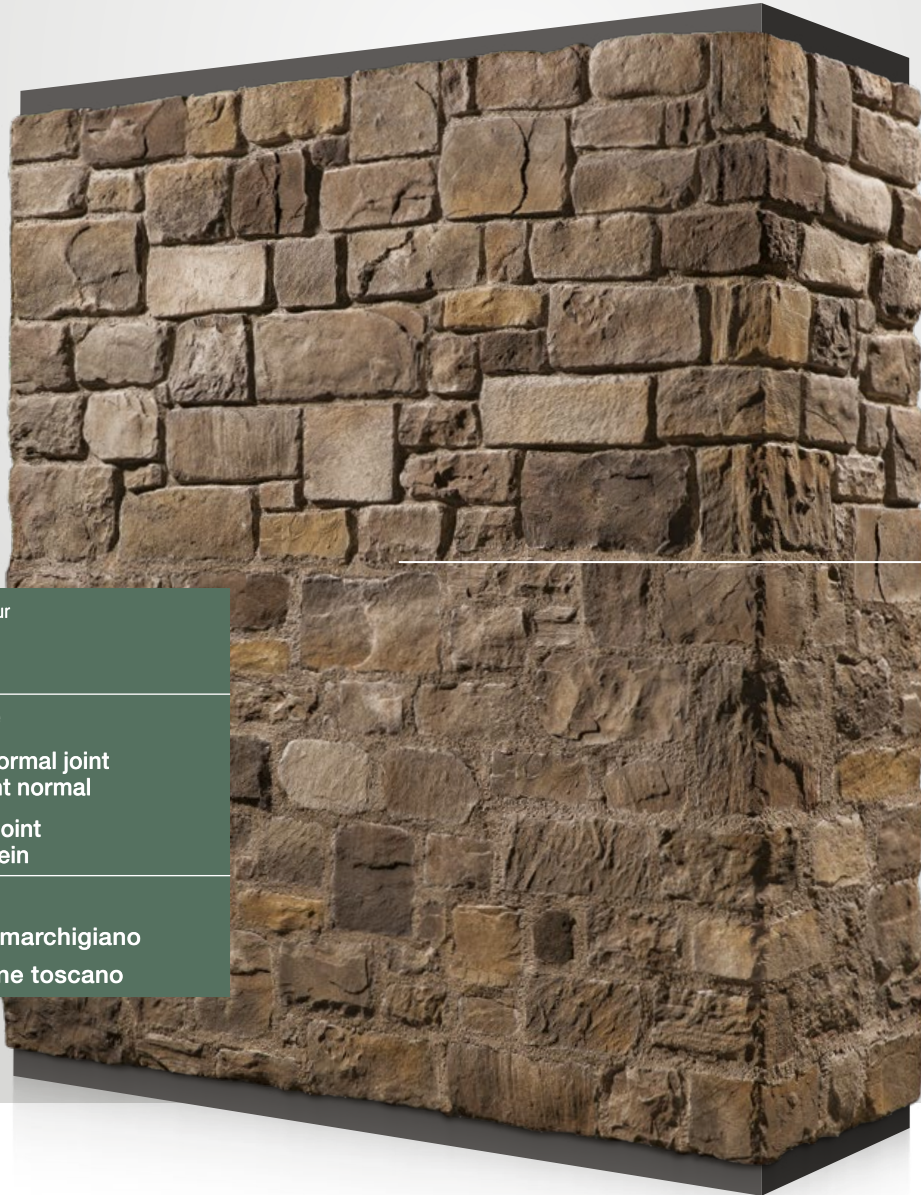

rastone
pietre e marmi

02 PIETRE SQUADRATE

Tabula

A

B

Muro - Wall - Wand - Mur

Colore - Colours - Farbe - Couleur

Caffè

Posa - Laying - Verlegung - Pose

A) Fuga normale / Normal joint
Normalfuge / Joint normal

B) Fuga piena / Full joint
Vollfuge / Joint plein

Stucco - Grout - Mörtel - Coulis

A) Ecostucco beige marchigiano

B) Ecostucco marrone toscano

Posa con fuga - Laying with open joint - Verlegung mit Fuge - Pose avec joint

1,5 cm

Dimensione (da-a) - Dimension (from-to) - Abmessung (von-bis) - Dimension (de-à)

100 - 800 cm²

Spessore - Thickness - Dicke - Épaisseur

2 - 4 cm

02 PIETRE SQUADRATE

Tabula

Tabula - **PERLA**

Tabula - **OLIVA**

Tabula - **SABBIA**

Tabula - **CAFFÈ**

Tabula - **CENERE**